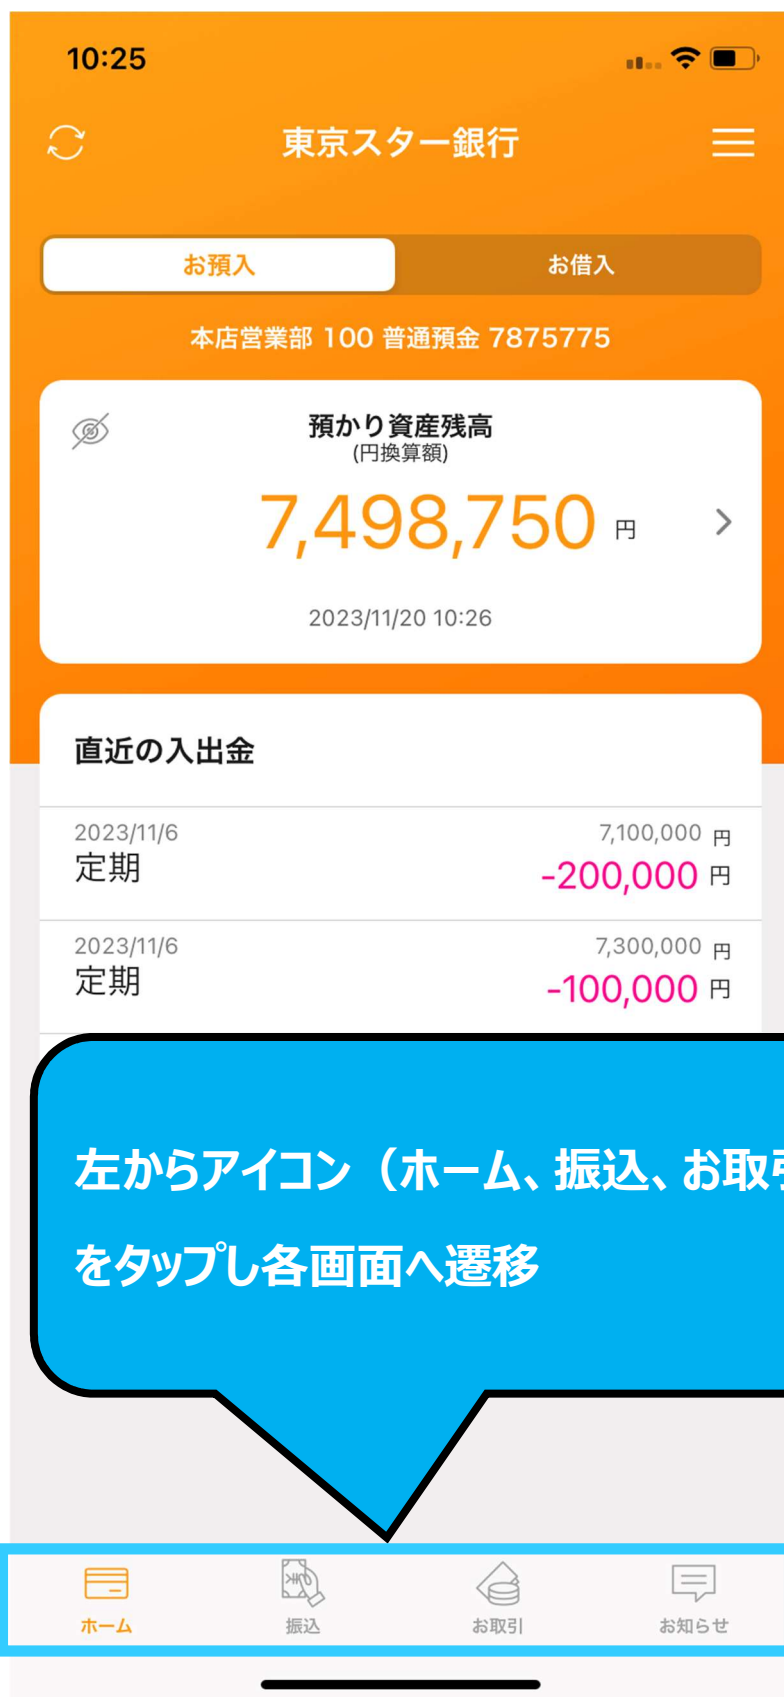

東京スターダイレクト 操作方法 サンプル画面