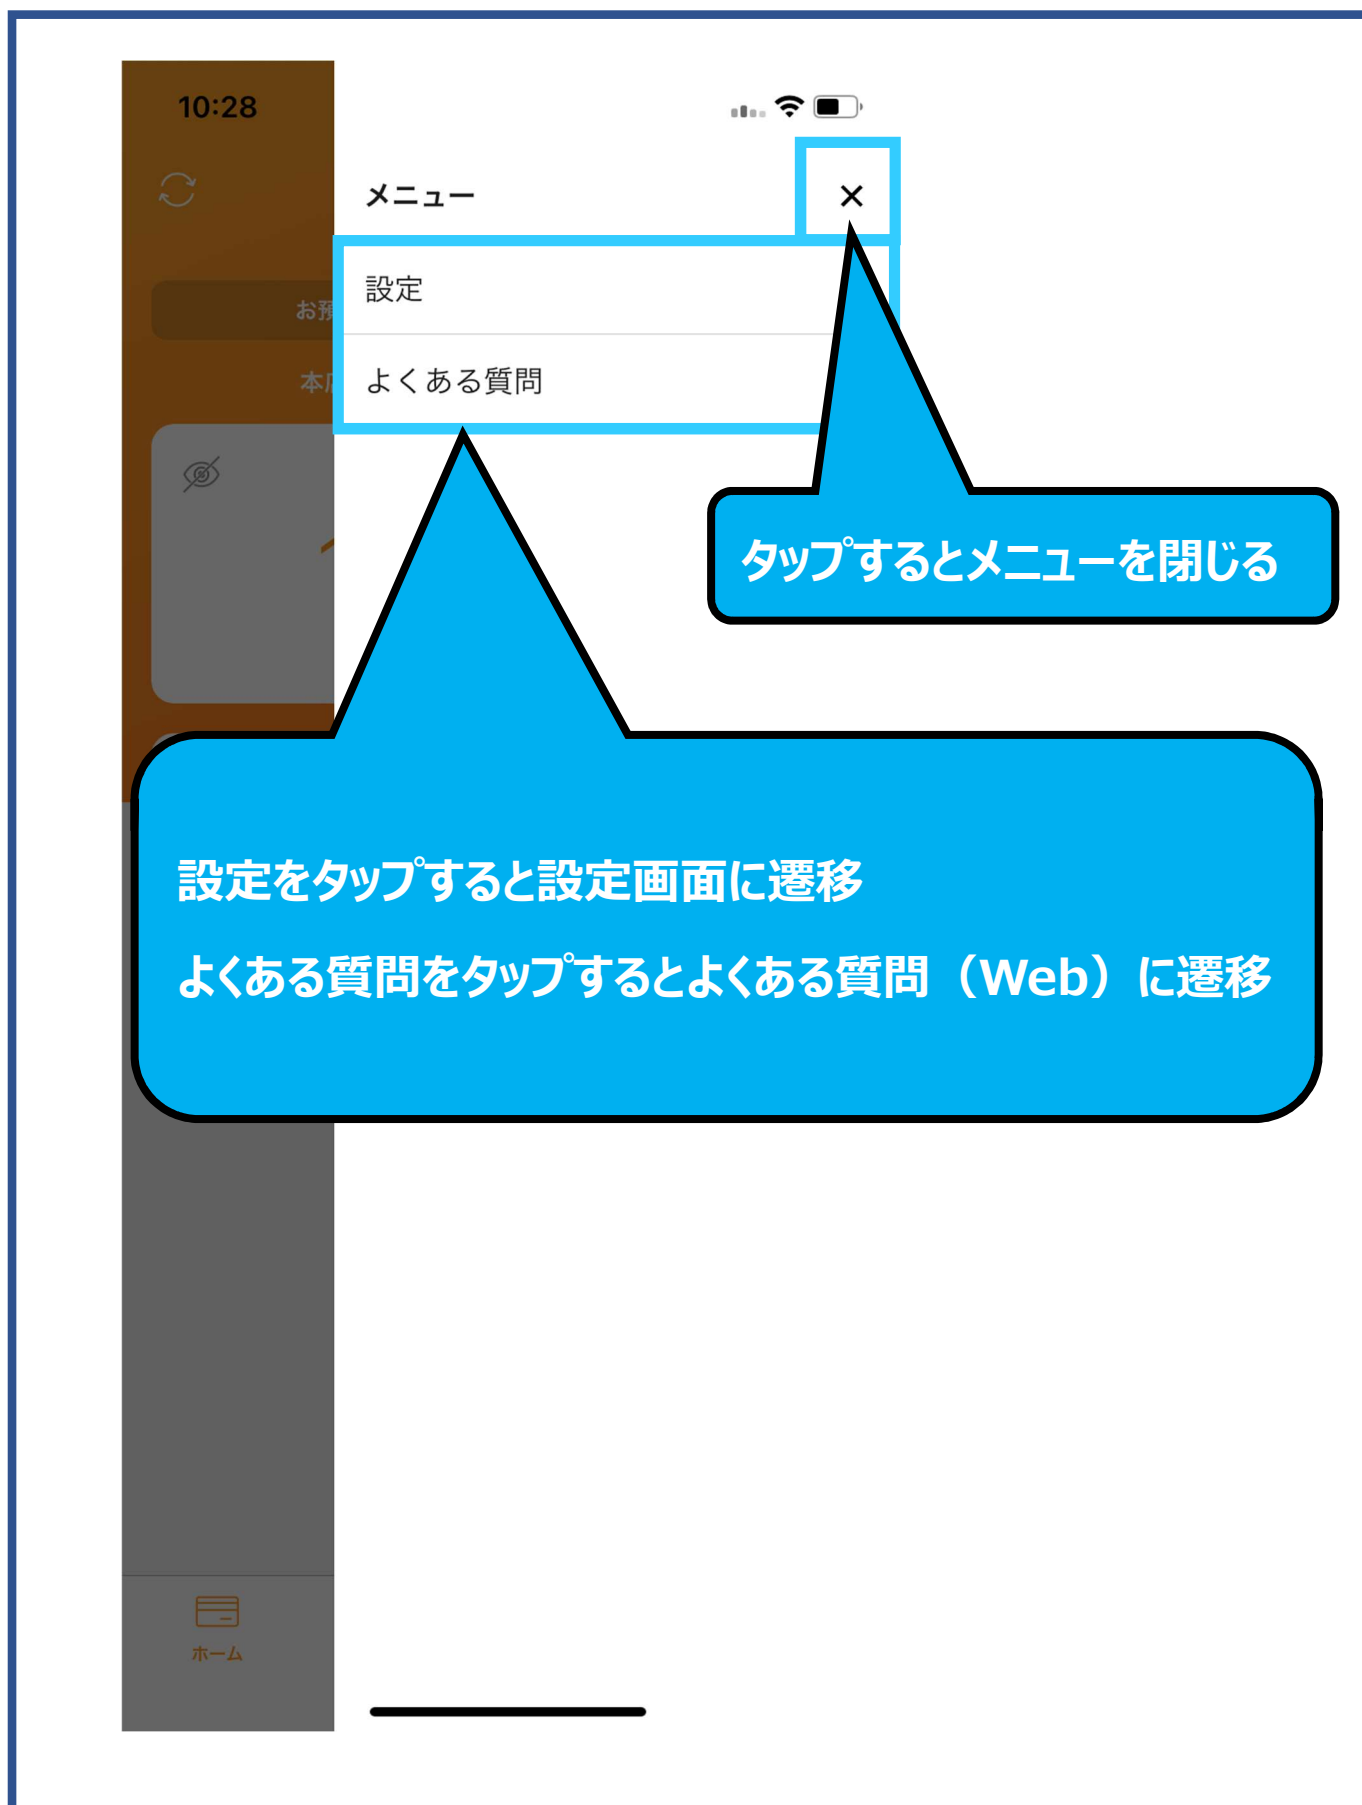

東京スターダイレクト 操作方法 サンプル画面