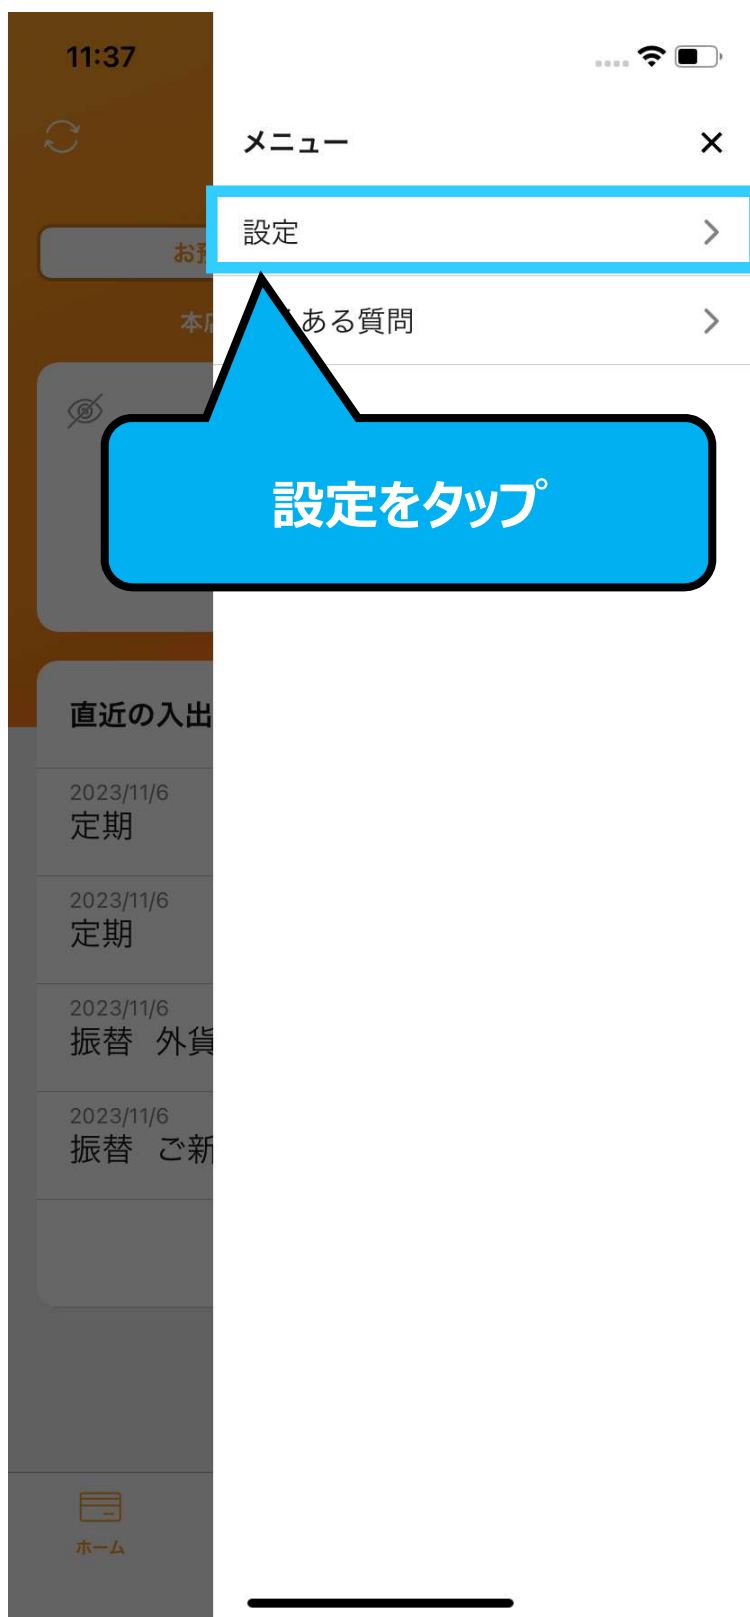

東京スターダイレクト 操作方法 サンプル画面

かんたんパスワードをお忘れの場合
は、以下操作を実施してください

かんたんパスワードを入力

○ ○ ○ ○ ○ ○

かんたんパスワード入力画面で
「キャンセル」をタップ

キャンセル

東京スターダイレクト 操作方法 サンプル画面

11:37

TOKYO STAR BANK

東京スターダイレクトのアカウントでご利用頂けます。
ログインの際は、必ず「利用規約」をご確認ください。

ログインID

パスワード

利用規約

ログイン

ログインIDとパスワードを忘れた方はこちら

ログイン画面に移動するので
ログイン ID とパスワードを入力の上
ログインボタンをタップ

東京スターダイレクト 操作方法 サンプル画面

東京スターダイレクト 操作方法 サンプル画面

東京スターダイレクト 操作方法 サンプル画面

東京スターダイレクト 操作方法 サンプル画面

東京スターダイレクト 操作方法 サンプル画面

11:37

TOKYO STAR BANK

東京スターダイレクトのアカウントでご利用頂けます。
ログインの際は、必ず「利用規約」をご確認ください。