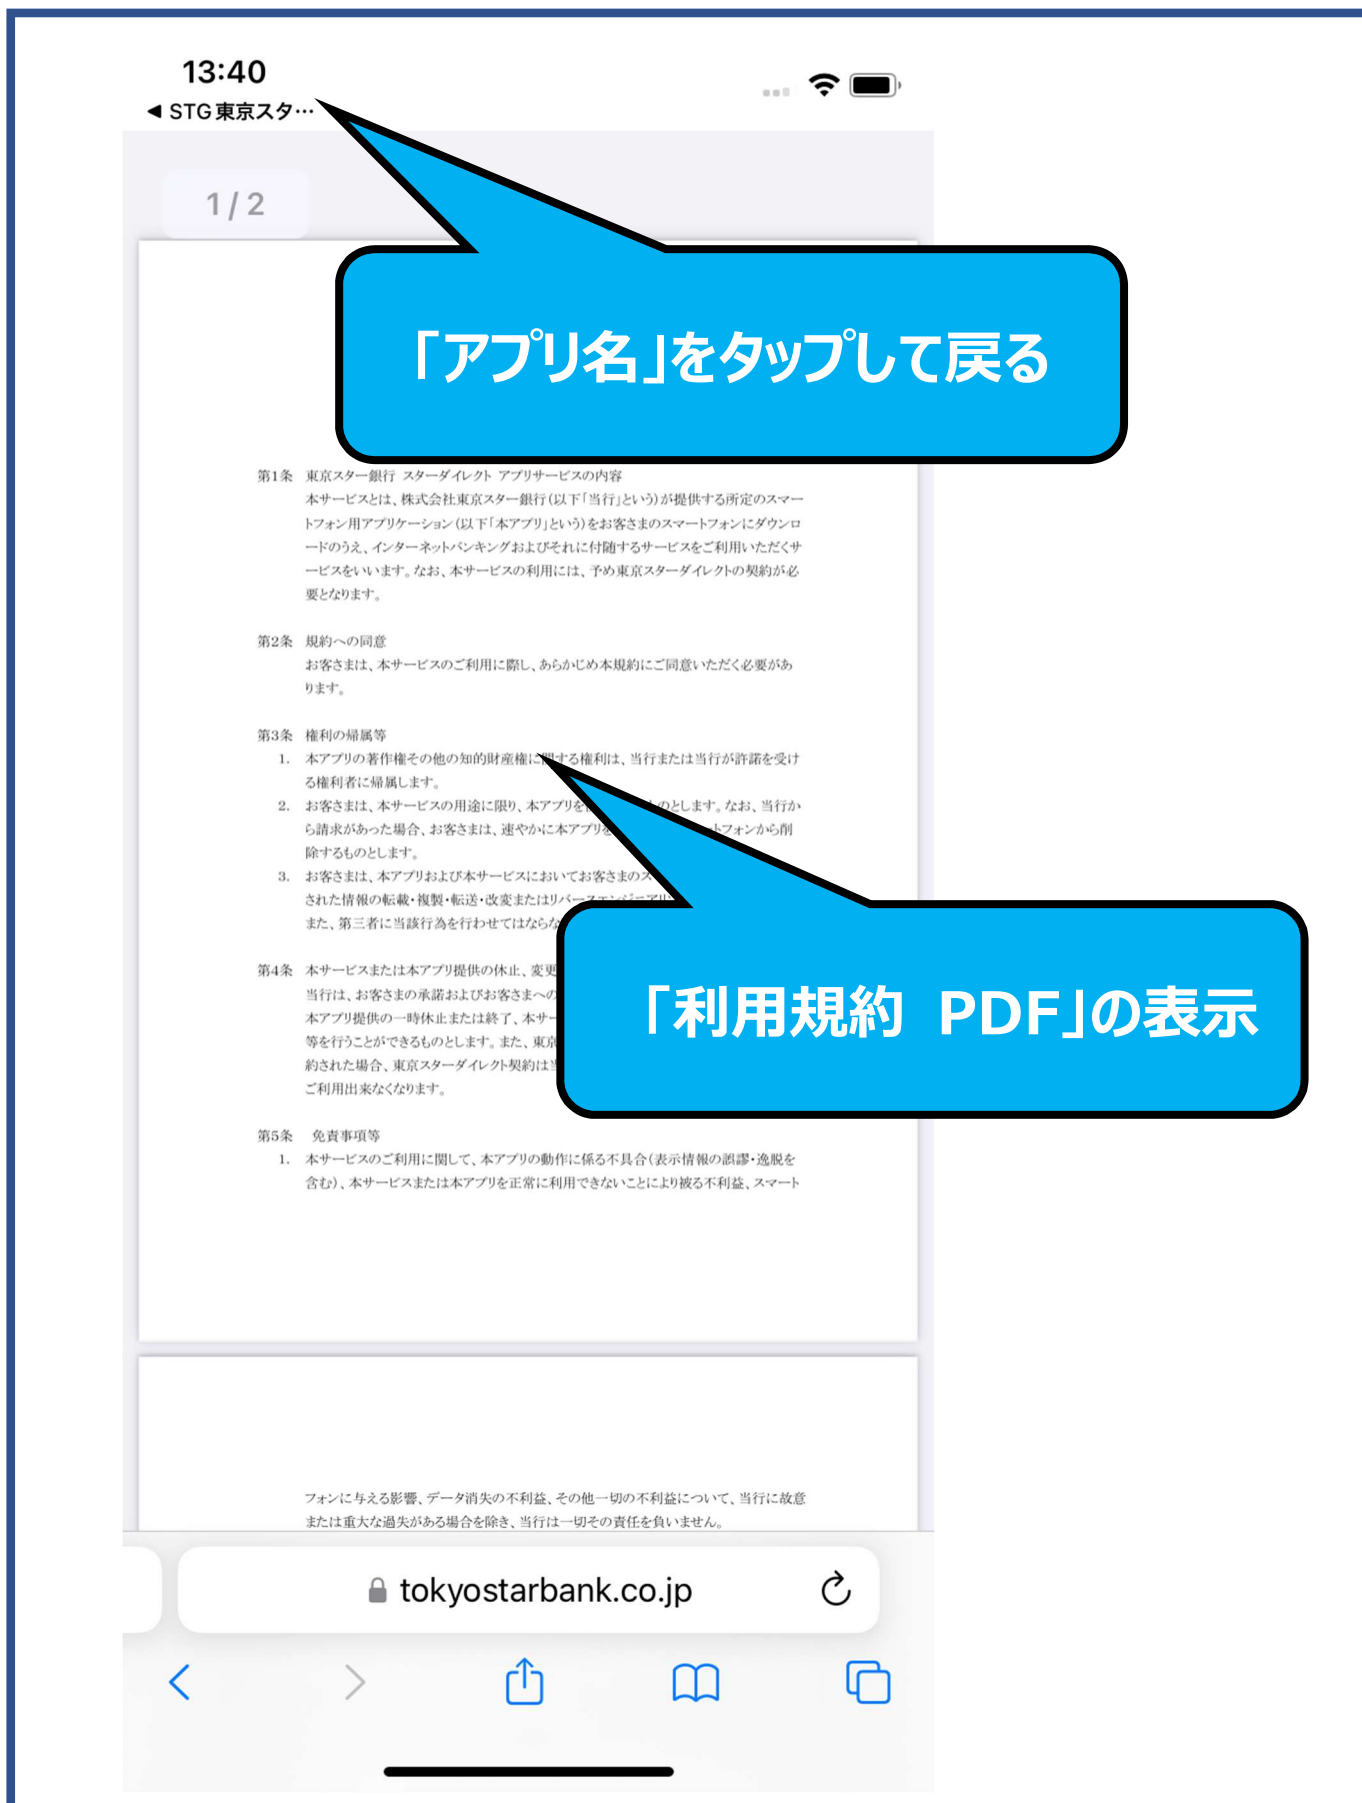

東京スターダイレクト 操作方法 サンプル画面

東京スターダイレクト 操作方法 サンプル画面

東京スターダイレクト 操作方法 サンプル画面

東京スターダイレクト 操作方法 サンプル画面

13:40

利用規約

アプリをご利用いただく前に「利用規約PDF」をご確認ください。
画面下部の「同意する」を押すことで利用規約に同意したことになります。

利用規約PDF